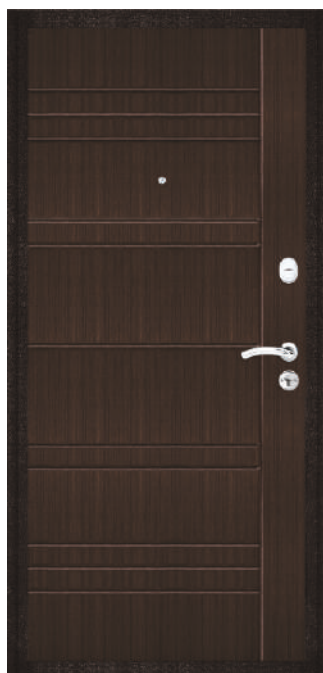

Серия 300

 Для квартиры

М300

М301

М302

М303

-  Размеры: 860, 960*2050 мм
-  Толщина: полотно - 80 мм, короб - 102 мм
-  Краска: «Муар», цвет черный
-  Толщина металла полотна: 1 мм

-  Толщина металла короба: 1,5 мм
-  МДФ 12 мм/6 мм
-  Минеральная вата/4 ребра жёсткости
-  2 цилиндрических замка

Серия 400

Для улицы

M400

M401

- Размеры: 860, 960*2050 мм
- Толщина: полотно - 65 мм, короб - 90 мм
- Краска: «Антик», цвет коричневый
- Толщина металла полотна: 1 мм

- Толщина металла короба: 1,5 мм
- МДФ: 8 мм
- Минеральная вата/4 ребра жёсткости
- Замки «Border Standart»