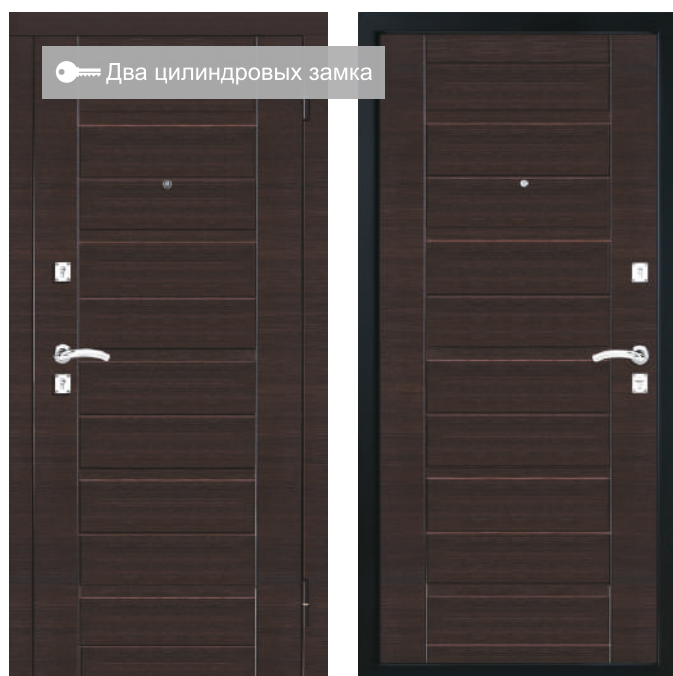

Коллекция стандарт

Особенности конструкции

- ❶ Жесткий цельногнутой короб из холоднокатаной стали толщиной 1,5 мм
- ❷ Толщина металла полотна 1 мм
- ❸ Усиление зоны петель легированным металлом квадратного сечения
- ❹ Усиленные петли на подшипниках
- ❺ Наполнение полотна минеральной ватой высокой плотности
- ❻ Дополнительную жёсткость конструкции придаёт уникальное расположение рёбер: два вертикальных, два горизонтальных
- ❼ Ламинированная фрезерованная панель
- ❽ Усиление замковой части металлическим карманом
- ❾ Два контура уплотнения (D контур на коробе и двойной E контур на полотне)

Серия 300

 Для квартиры

М300

М301

М302

М303

-  Размеры: 860, 960*2050 мм
-  Толщина: полотно - 80 мм, короб - 102 мм
-  Краска: «Муар», цвет черный
-  Толщина металла полотна: 1 мм

-  Толщина металла короба: 1,5 мм
-  МДФ 12 мм/6 мм
-  Минеральная вата/4 ребра жёсткости
-  2 цилиндрических замка